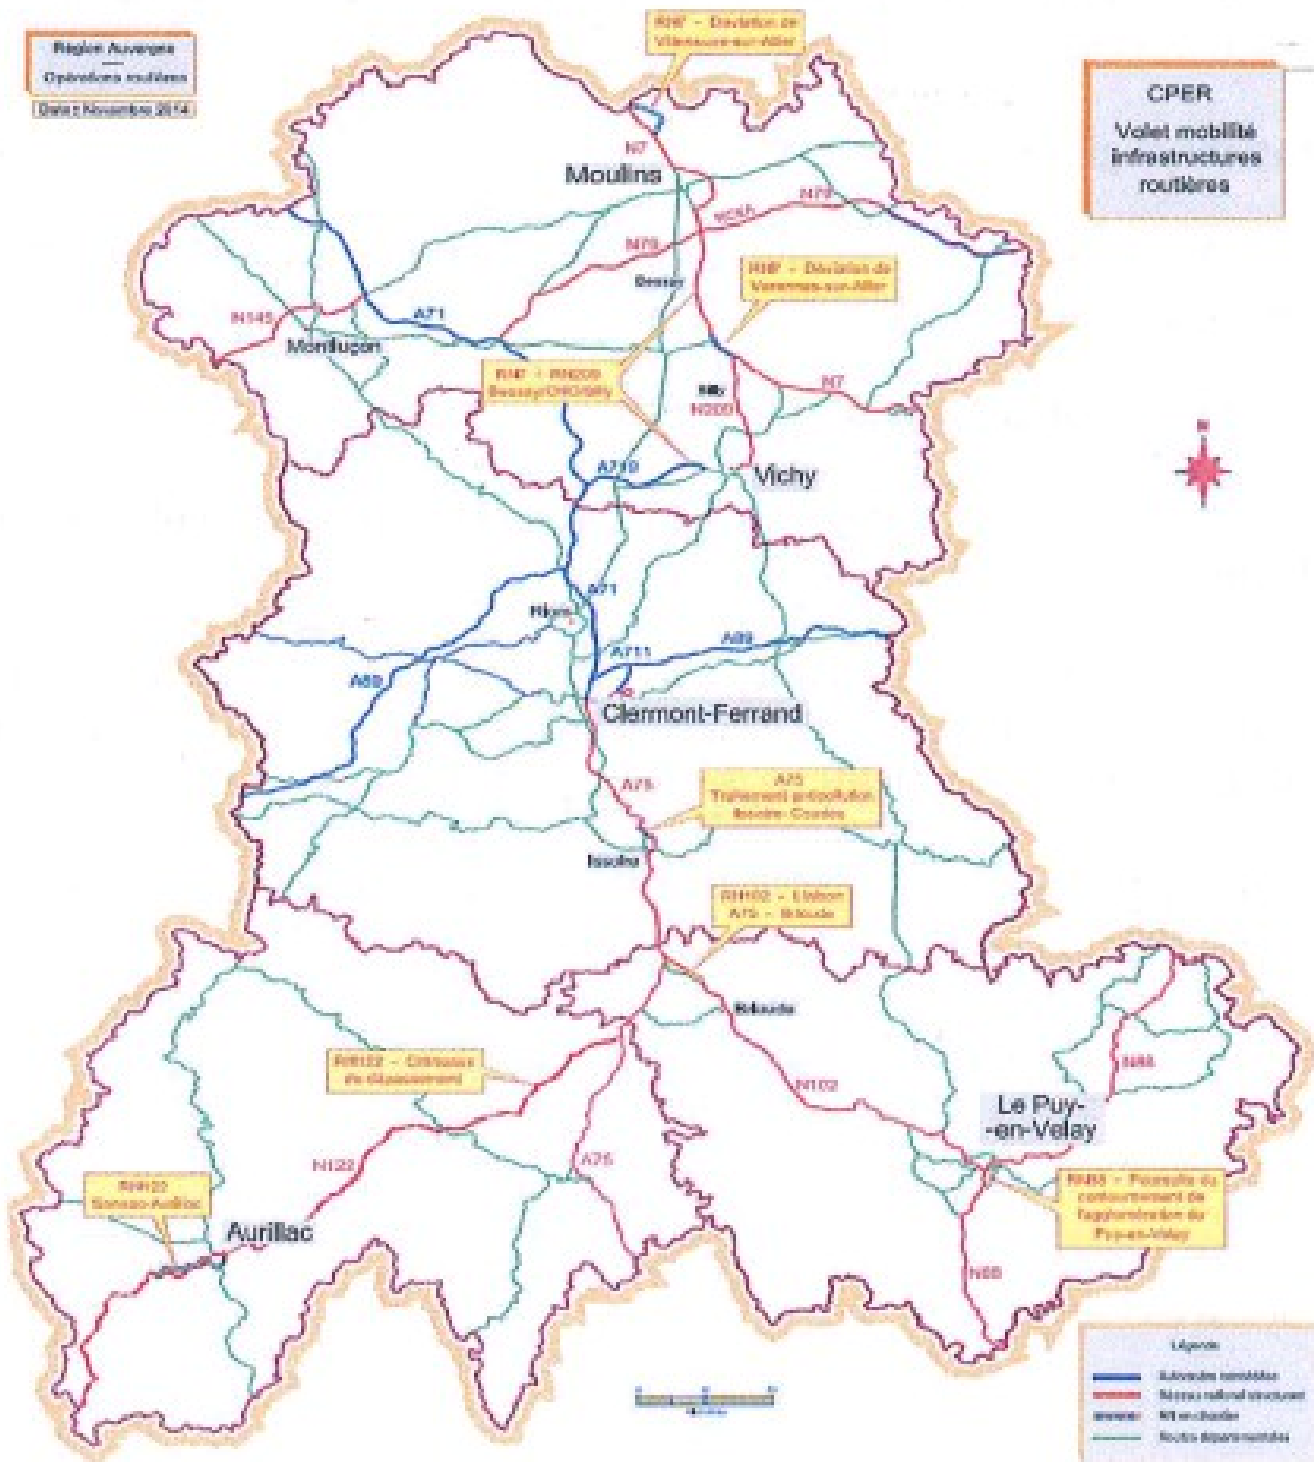

Région Auvergne
Opérations routières
Date: Novembre 2014

CPER
Volet mobilité
infrastructures
routières

Légende

- Autoroutes
- Réseau national structurant
- N1
- Routes départementales